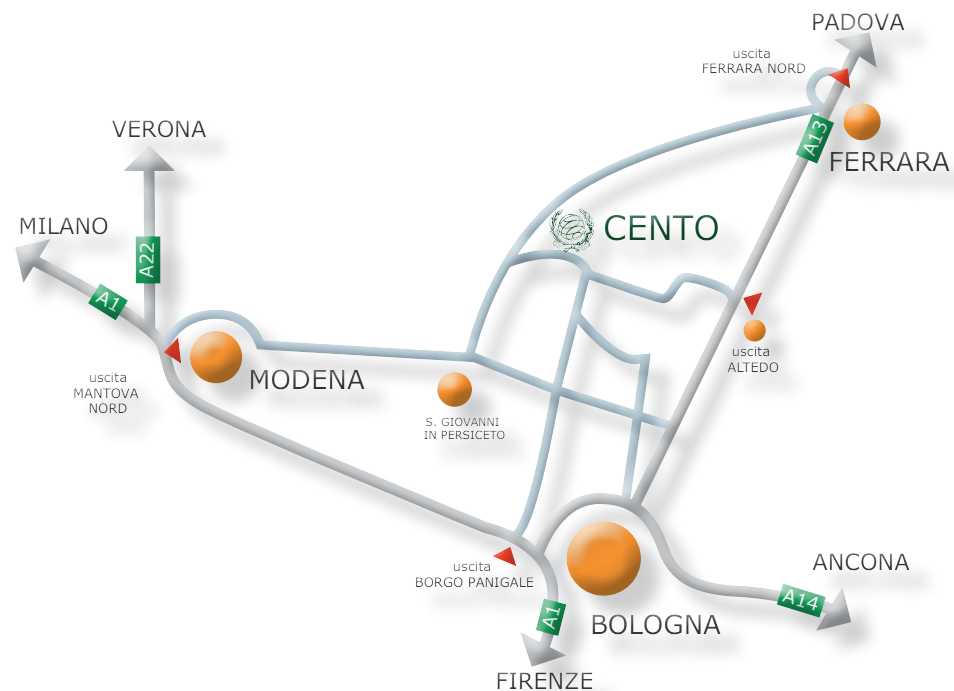

A13 BOLOGNA – PADOVA

- Uscita Ferrara Nord (km 33). Direzione Modena: proseguire per Vigarano Mainarda, Sant'Agostino, Cento
- Uscita Ferrara Sud (km 33). Seguire le indicazioni e imboccare Strada Cispadana direzione Cento
- Uscita Altedo (km 15). Proseguire per San Pietro in Casale, Pieve di Cento, Cento

A22 MODENA – BRENNERO

- Uscita Reggio/Rolo. Proseguire per Concordia sul Secchia, Mirandola, Finale Emilia, Cento

DA BOLOGNA (km 34)

- Seguire le indicazioni: Castelmaggiore, Funo, Argelato, Castello d'Argile, Pieve di Cento, Cento

DA FERRARA (km 30)

- Direzione Mantova/Modena. Seguire le indicazioni: Porotto, Vigarano Mainarda, Sant'Agostino, Cento
- Direzione Poggio Renatico. Seguire le indicazioni e imboccare Strada Cispadana direzione Cento

DA MODENA (km 35)

- Direzione Ferrara. Seguire le indicazioni: Nonantola, Sant'Agata Bolognese, S. Giovanni in Persiceto, S. Matteo della Decima, Cento

In treno

Stazioni di:

San Pietro in Casale (km 11)
Bologna (km 34)
Ferrara (km 30)
Modena (km 35)